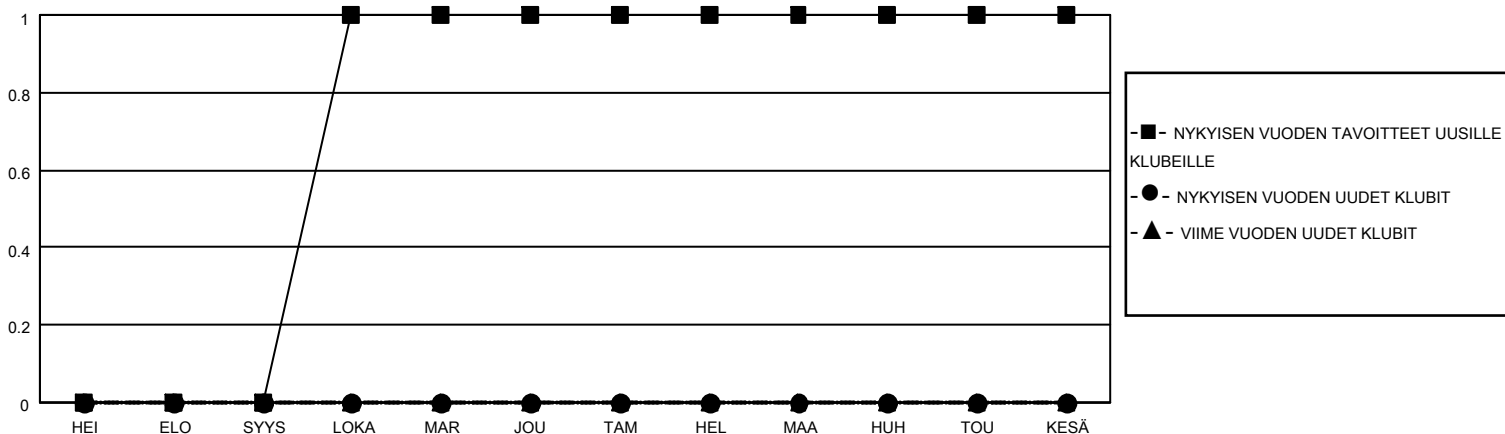

# MONTHLY MEMBERSHIP PROGRESS REPORT

SIJAINTI FINLAND

District 107 G

Results as of: 8/31/2023

Klubit				jäsentä			
TULOKSET 2023-2024				TULOKSET 2023-2024			
NELJÄNNES	UUDEN KLUBIN TAVOITE	UUDET KLUBIT	LOPETETUT KLUBIT	NELJÄNNES	JÄSENKASVUN NETTOTAVOITE	TOTEUTUNUT JÄSENKASVU	POISTETUT JÄSENET (mukaan lukien siirrot)
HEI/ELO/SYYS	0	0	0	HEI/ELO/SYYS	0	5	7
LOKA/MAR/JOU	1	0	0	LOKA/MAR/JOU	12	0	0
TAM/HEL/MAA	0	0	0	TAM/HEL/MAA	0	0	0
HUH/TOU/KESÄ	0	0	0	HUH/TOU/KESÄ	0	0	0

TAVOITTEET JA UUDET KLUBIT, KUMULATIIVINEN

TAVOITTEET JA JÄSENET, KUMULATIIVINEN

LAKKAUTETUT KLUBIT: 0

ERONNEET JÄSENET

KUOLLUT	3
KLUBI LAKKAUTETTU	0
MUU	4
<b>YHTEENSÄ</b>	<b>7</b>

2 CLUBS OF 52 LISÄNNYT YHDEN TAI USEAMMAN UUTTA JÄSENTÄ