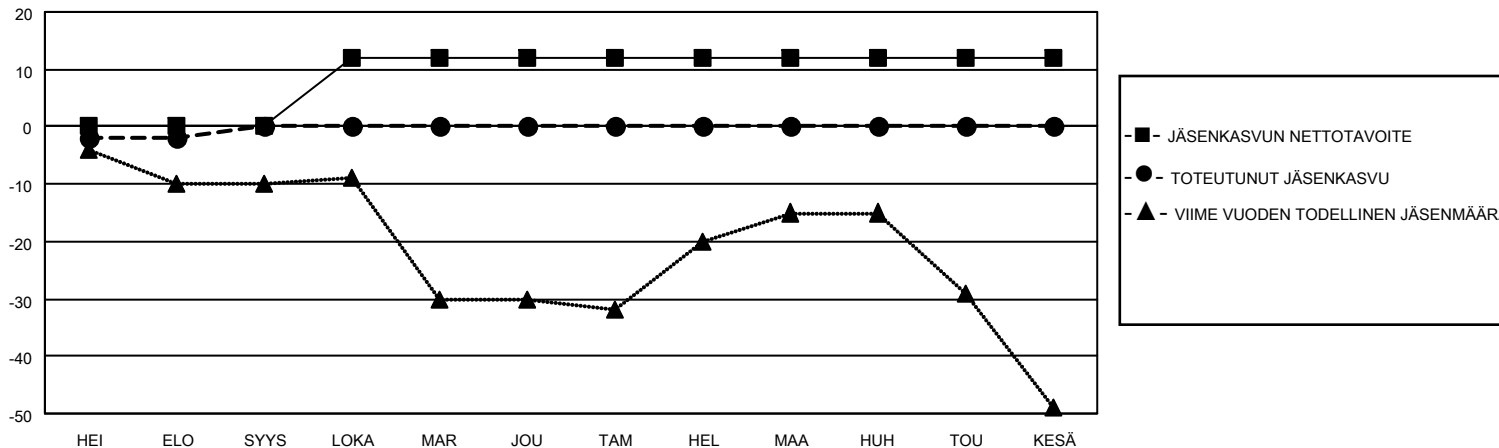

# MONTHLY MEMBERSHIP PROGRESS REPORT

SIJAINTI FINLAND

District 107 G

Results as of: 8/31/2023

Klubit				jäsentä			
TULOKSET 2023-2024				TULOKSET 2023-2024			
NELJÄNNES	UUDEN KLUBIN TAVOITE	UUDET KLUBIT	LOPETETUT KLUBIT	NELJÄNNES	JÄSENKASVUN NETTOTAVOITE	TOTEUTUNUT JÄSENKASVU	POISTETUT JÄSENET (mukaan lukien siirrot)
HEI/ELO/SYYS	0	0	0	HEI/ELO/SYYS	0	5	7
LOKA/MAR/JOU	1	0	0	LOKA/MAR/JOU	12	0	0
TAM/HEL/MAA	0	0	0	TAM/HEL/MAA	0	0	0
HUH/TOU/KESÄ	0	0	0	HUH/TOU/KESÄ	0	0	0

TAVOITTEET JA UUDET KLUBIT, KUMULATIIVINEN

TAVOITTEET JA JÄSENET, KUMULATIIVINEN

LAKKAUTETUT KLUBIT: 0

ERONNEET JÄSENET

KUOLLUT	3
KLUBI LAKKAUTETTU	0
MUU	4
<b>YHTEENSÄ</b>	<b>7</b>

2 CLUBS OF 52 LISÄNNYT YHDEN TAI USEAMMAN UUTTA JÄSENTÄ